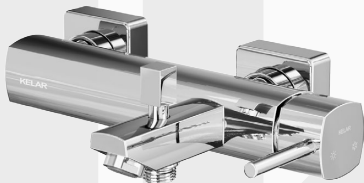

# KELAR

دوش کیان

Kian Bathroom Mixer

- تولید شده با شمش تمام برنجی
- آبفشان NEOPERL
- کارتریج ۳۵ میلیمتری KEROX
- پوشش آبکاری کروم

مشاهده رنگ بندی

Back

KELARPOOYA®  
E-Catalog | 2024 - 1.0