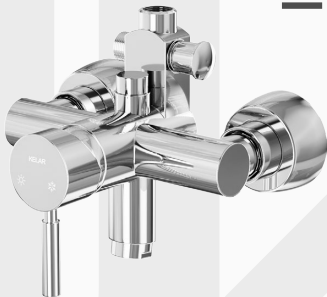

# KELAR

دوش آبشار

Abshar Bathroom Mixer

- تولید شده با شمش تمام برنجی
- آبفشان NEOPERL
- کارتریج ۴۰ میلیمتری KEROX
- پوشش آبکاری کروم

مشاهده رنگ بندی

Back

KELARPOOYA®  
E-Catalog | 2024 - 1.0