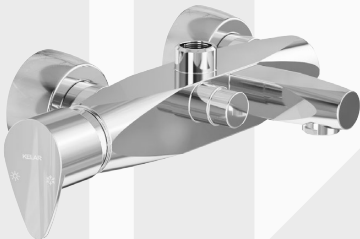

KELAR

دوش برلیان قطره

Drop Brilliant Bathroom Mixer

- تولید شده با شمش تمام برنجی
- آبفشان NEOPERL
- کارتریج ۳۵ میلیمتری KEROX
- پوشش آبکاری کروم

مشاهده رنگ بندی

Back

KELARPOOYA®
E-Catalog | 2024 - 1.0