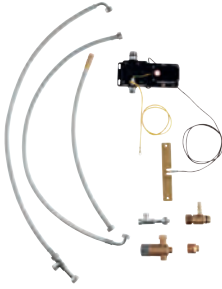

not suitable for combination with open water heater (SKUs 32 555 000,

31 397 000, 32 511 000, 31 127 002, 33 984 002, 31 180 000, 30 194 000/DC0,

31 179 000, 31 132 001

GROHE MINTA / MINTA SMARTCONTROL / MINTA TOUCH