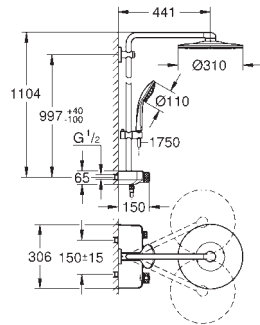

GROHE EUPHORIA SMARTCONTROL SYSTEM

Ref. No.	Colour	EAN
26 507 000 ★	Chrome	4005176457586
26 507 LS0	moon white	4005176457609
26 507 DC0 ★	supersteel	4005176526374
26 507 GL0 ★	cool sunrise	4005176557477
26 507 GN0 ★	brushed cool sunrise	4005176557484
26 507 DA0 ★	warm sunset	4005176557446
26 507 DL0 ★	brushed warm sunset	4005176557453
26 507 A00	hard graphite	4005176557415
26 507 AL0 ★	brushed hard graphite	4005176557422