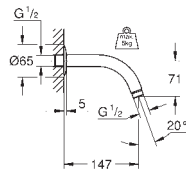

28 429 000	Chrome	4005176601910
------------	--------	---------------

Relaxa
Shower arm 55 mm
connection thread 1/2"
GROHE Long-Life Shine durable sparkling sheen

28 541 000	Chrome	4005176040528
------------	--------	---------------