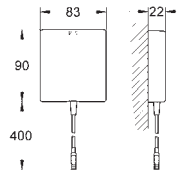

36 341 000 4005176911392
ditto, length 10 m

GROHE EUROECO COSMOPOLITAN E

Ref. No.

Colour

EAN

36 338 000

4005176896743

Switch mode power supply