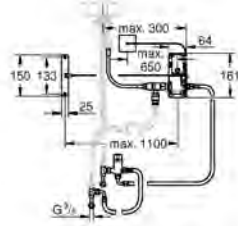

not suitable for combination with open water heater (SKUs 32 555 000,

31 397 000, 32 511 000, 31 127 002, 33 984 002, 31 180 000, 30 194 000/DC0,

31 179 000, 31 132 001

GROHE MINTA / MINTA SMARTCONTROL / MINTA TOUCH