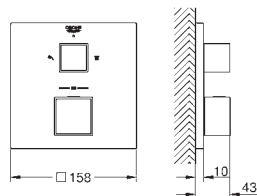

35 604 000		4005176698774
------------	--	---------------

GROHE Rapido SmartBox universal rough-in box for concealed installation

24 154 000	Chrome	4005176481185
24 154 DC0	supersteel	4005176574238
24 154 AL0	brushed hard graphite	4005176585920