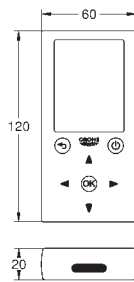

36 340 000 4005176911385

Power extension cable
length 3.00 m

36 341 000 4005176911392
ditto, length 10 m