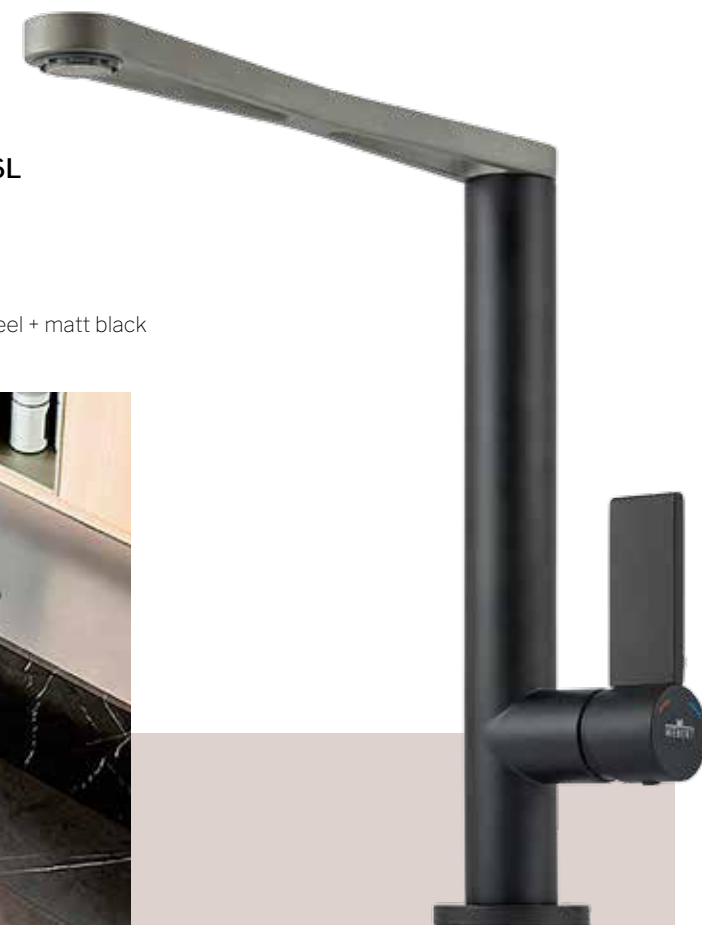

EN920301.441

Rigorous, minimal,

Able to re-invent the traditional tap. The remarkable shape of the spout combined with pure and essential lines creates a perfect balance between refinement and simplicity.

Contemporary and avant-garde, it transmits its unique and iconic character to the whole space.

Design:
Team Webert