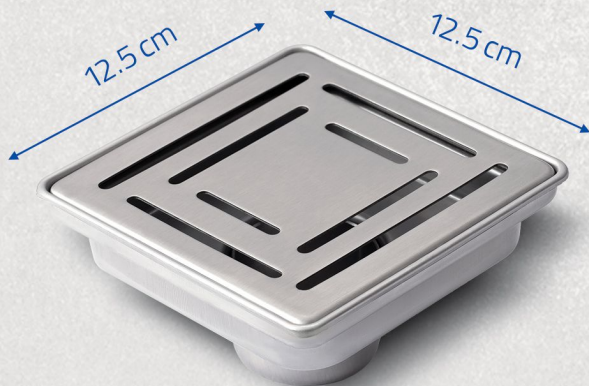

کفشور نقطه‌ای مشبک

مدل جوشی

Cube مدل |