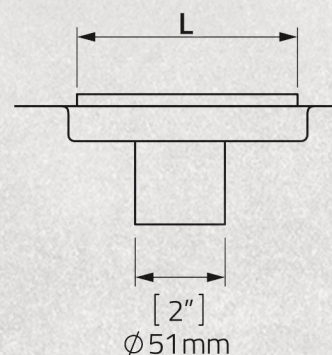

# کفشور نقطه‌ای سرامیک خور

مدل جوشی

مدل Javoni |

مدل Beskam |

مدل Bochir |

جنس استیل ۳۰۴ نگیر  
دارای شیب بندی به مرکز  
دارای سوپاپ آشغالگیر و بوگیر