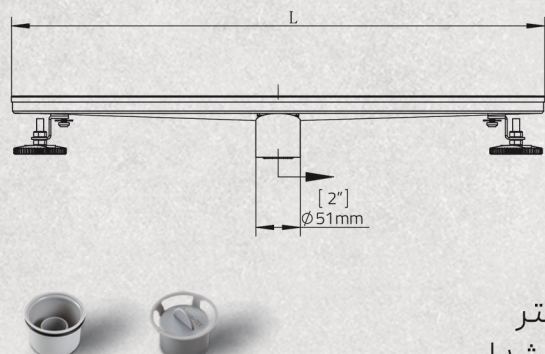

# کفشور خطی مشبک

مدل جوشی

ا طرح Manj

ا طرح Scaren

از جنس استیل ۳۰۴ نگیر  
دارای شیب بندی به مرکز  
دارای سوپاپ آشفالگیر و بوگیر  
دارای خروجی وسط  
امکان تولید خروجی کنار به صورت سفارشی  
ضخامت ورق کف شور از سایز ۳۰ تا ۶۰ سانتی متر ۱,۲ میلیمتر  
ضخامت ورق کفشور در سایز ۸۰ سانتی متر ۱,۵ میلی متر خشدار