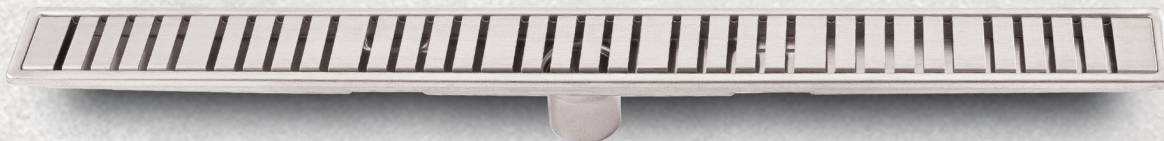

کفشور خطی مشبک مدل پرسى Dugger

قیمت	مدل	سایز	کد کالا
۴۴۵.۰۰۰	مشبک	۳۰	BRM-0030
۷۲۰.۰۰۰	مشبک	۶۰	BRM-0060
۹۶۰.۰۰۰	مشبک	۸۰	BRM-0080