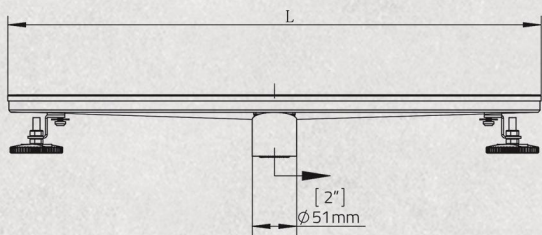

کفشور خطی مشبک

مدل جوشی

Orash مدل |

از جنس استیل ۳۰۴ نگیر
دارای شیب بندی به مرکز
دارای سوپاپ آتشگیر و بوگیر
دارای خروجی وسط
امکان تولید خروجی کنار به صورت سفارشی
ضخامت ورق کفشور از سایز ۳۰ تا ۶۰ سانتی متر ۱,۲ میلی متر
ضخامت ورق کفشور در سایز ۸۰ سانتی متر ۱,۵ میلی متر خشدار