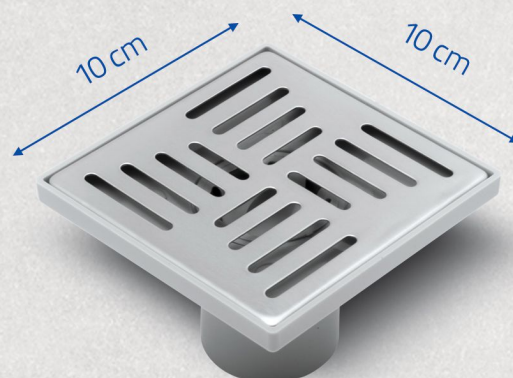

کفشور نقطه‌ای مشبک

مدل جوشی

Cube مدل |

Rose مدل |

Erison مدل |

جنس استیل ۳۰۴ نگیر
دارای شیب بندی به مرکز
دارای سوپاپ آشغالگیر و بوگیر