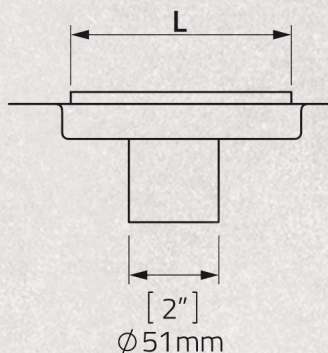

# کفشور نقطه‌ای مشبک

مدل جوشی

Cube مدل |

Rose مدل |

Erison مدل |

جنس استیل ۳۰۴ نگیر  
دارای شیب بندی به مرکز  
دارای سوپاپ آشغالگیر و بوگیر