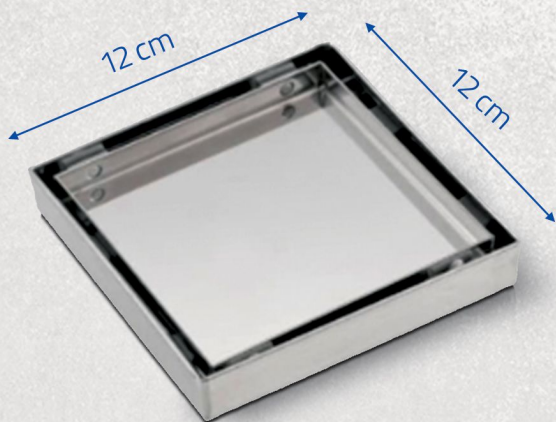

کفشور نقطه‌ای سرامیک خور

مدل جوشی

مدل Javoni |