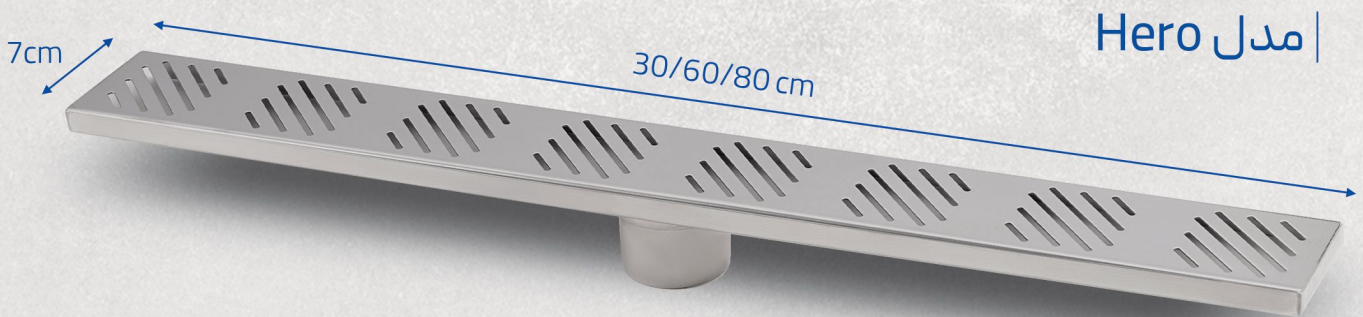

کفشور خطی مشبک

مدل جوشی

Hero مدل |