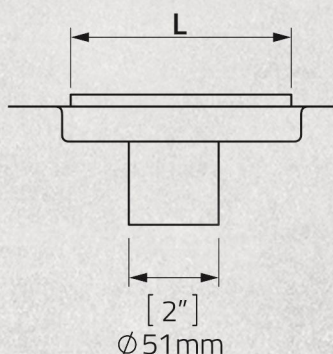

کفشور نقطه‌ای سرامیک خور

مدل پرسبی (بدون جوش)

مدل دو حالت

از جنس استیل ۳۰۴ نگیر
دارای شیب بندی به مرکز
دارای سوپاپ آشغالگیر و بوگیر
فاقد هرگونه نقطه جوش و به صورت یک تکه
در کلیه سایزها دارای رنگ بندی مشکی طلایی سفید و رز گلد

مدل زیره ABS

از جنس استیل ۳۰۴ نگیر
زیره کفشور از جنس ABS
دارای شیب بندی به مرکز
دارای سوپاپ آشغالگیر و بوگیر