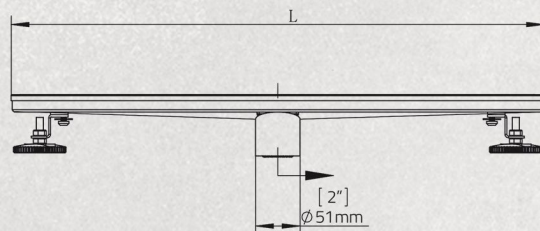

مدل Kadi |

مدل Water Sign