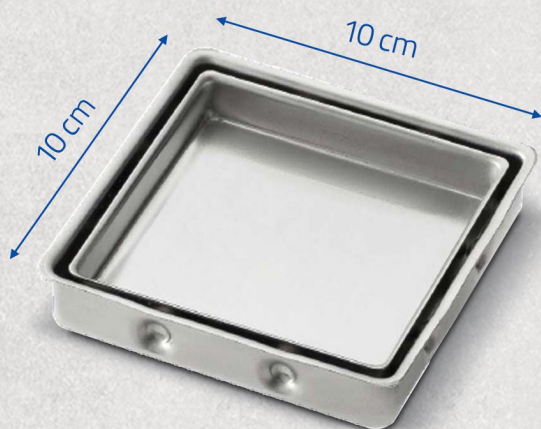

مدل Bochir |