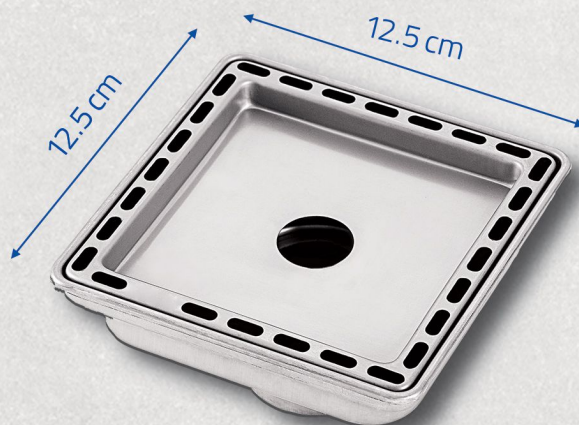

مدل Beskam |