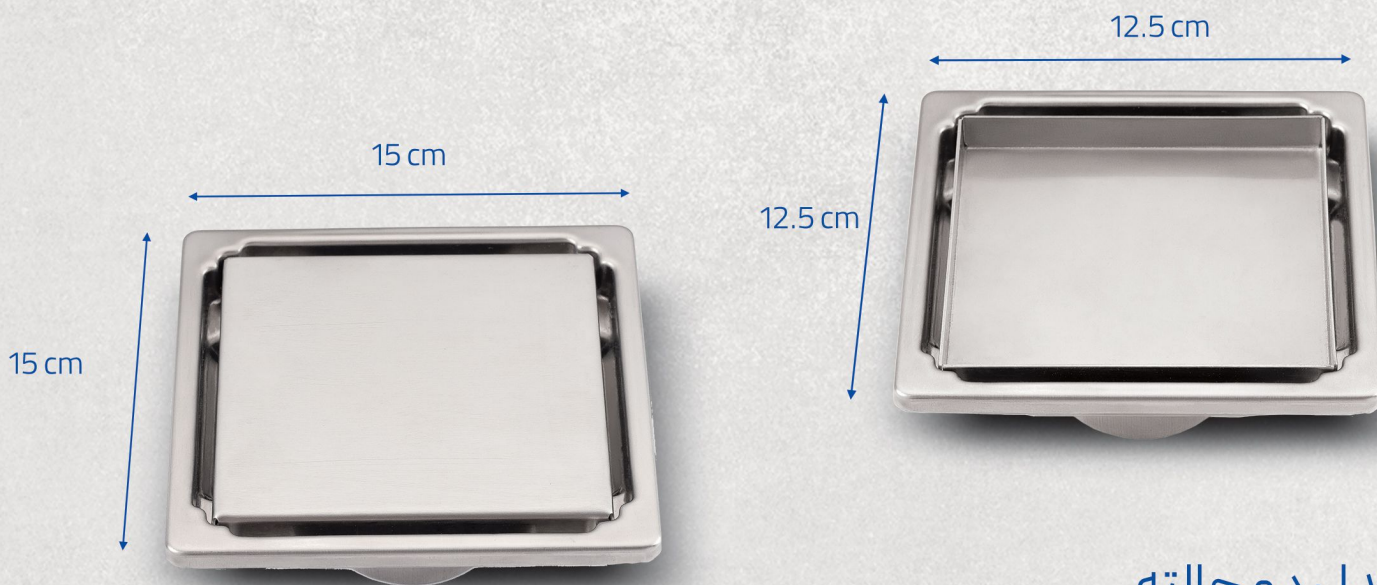

کفشور نقطه‌ای سرامیک خور

مدل پرسبی (بدون جوش)

مدل دو حالت

از جنس استیل ۳۰۴ نگیر
دارای شیب بندی به مرکز
دارای سوپاپ آشغالگیر و بوگیر
فاقد هرگونه نقطه جوش و به صورت یک تکه
در کلیه سایزها دارای رنگ بندی مشکی طلایی سفید و رز گلد