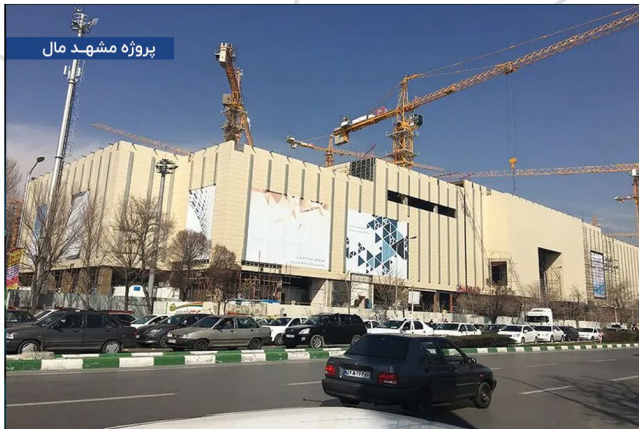

| بلوار فلطسین |
| نبش فلطسین ۱۶ |
| سرامیک PMA |
| ۰۵۱۳۷۶۶۲۱۲۳ |
| ۰۹۱۵۳۵۰۰۱۱۶ |