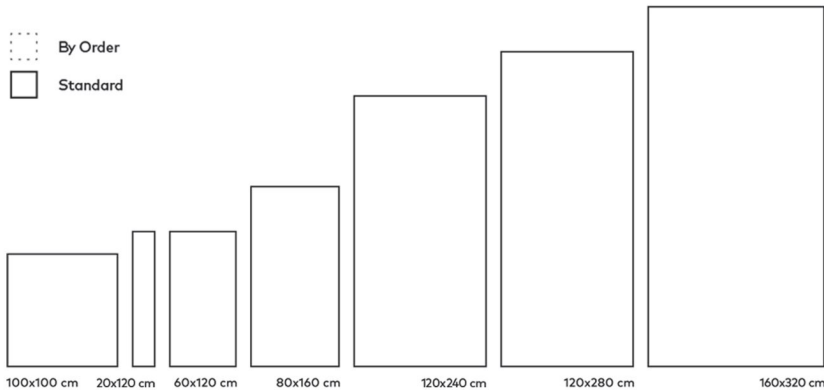

| بلوار فلسین |
| نبش فلسین ۱۶ |
| سرامیک PMA |
| ۰۵۱۳۷۶۶۲۱۲۳ |
| ۰۹۱۵۳۵۰۰۱۱۶ |