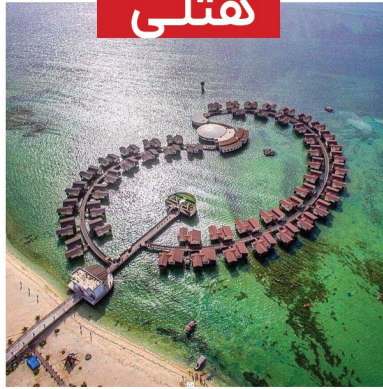

هتل دریای ترنج کیش